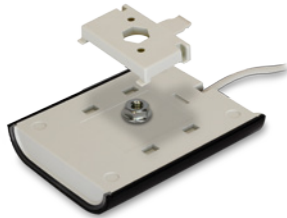

ХАРАКТЕРИСТИКИ:

Поддержка CCID

- Внедрение родного CCID с поддержкой операционных систем WINDOWS®, LINUX® и MAC®.

Keyboard Wedge

- Полностью конфигурируемая и программируемая функция keyboard wedge с интегрированной консолью управления.
- Гибкая конфигурация структуры данных и режимов вывода.

Поддержка разнообразных средств доступа

- Функция двойной частоты, обеспечивающая одновременную поддержку низко- и высокочастотных средств доступа.
- HID Prox®, MIFARE® Classic, MIFARE DESFire® EV1, iCLASS®, iCLASS SE® и другие средства доступа с функцией SIO.

Усовершенствованное управление жизненным циклом

- Простота обновления оборудования и настройки конфигурации с помощью веб-интерфейса, сообщений SNMP и карт конфигурации.
- Набор инструментов для разработчиков (Developer Tool Kit — DTK), включающий образцы продуктов, документацию разработчика, коды образцов и доступ к portalу разработчиков HID.

ХАРАКТЕРИСТИКИ KEYBOARD WEDGE:

- Конфигурируемый ввод и определяемые поля вывода
- Каскадные свободные настраиваемые поля данных
- Конфигурации под конкретные карты
- Определения пред- постштрихов и ярлыки
- Конверсия от старшего к младшему и наоборот
- Трансформация вывода HEX, BCD, BIN, DEC и ASCII
- Парсинг битового потока контроля физического доступа HID